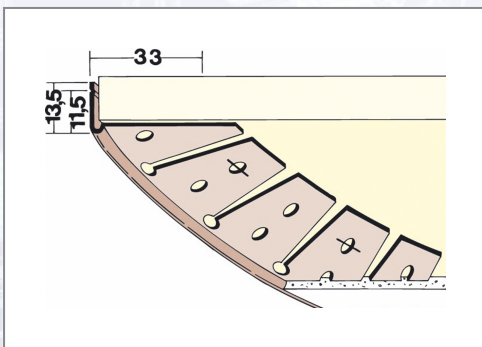

Zaključni profil PVC PROTEKTOR 3768

Enostransko narezan PVC zaključni profil za izdelavo senčnih spojev na stropovih pri ukrivljenih stenah ali okroglih stebrih. Profil je potrebno dodatno pritrditi s pocinkanimi sponkami, da se ne povesi.

Art.Nr.	Beschreibung	Einheit
Z43768300	Zaključni profil PVC 3768 za zaključke krivin 3,00m/palica 20palic/kart 182kart/pal	M

Standorte / Kontakt

GRAZ

Lorencic GmbH Nfg. & Co KG
Puchstraße 208
8055 Graz

Tel.: +43 316 47 25 64-0
Fax: +43 316 47 25 64-77
graz@lorencic.at