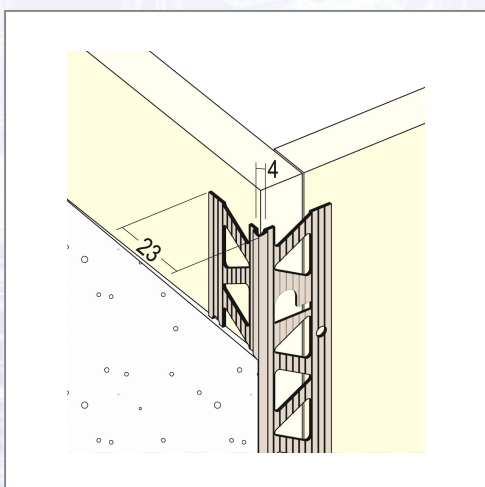

Kotni profil PVC PROTEKTOR 3751 v roli

Kotni profil iz PVC v roli za delo s pleskarsko lopatico. S pomočjo pregibnega roba, možnost uporabe za ostrokotne in topokotne robove mavčnih plošč.

Art.Nr.	Beschreibung	Einheit
Z43751	Kotni profil PVC 3751 v roli 50 m/rola 2rol/kart 52kart/pal	ROL