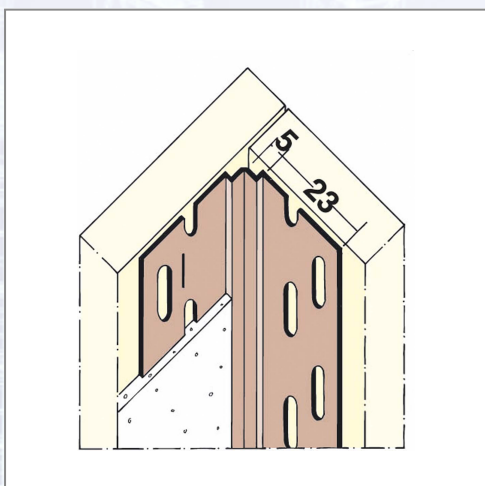

Kotni zaobljen profil, notranji kot PVC PROTEKTOR 3770

Notranji kotni profil iz trdega PVC-ja, splošno uporaben za kote od 70 stopinj do 135 stopinj. Profil se pritrdi na mavčna plošče s pocinkanimi sponkami.