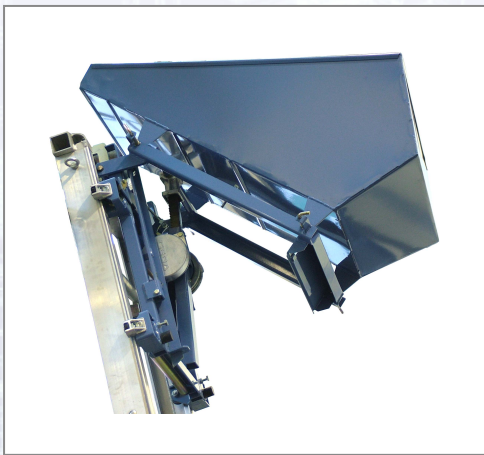

Prekucno korito GEDA

Prekucno korito z nagibno tirnico (nagib za praznjenje na tleh) in nastavljivo oporo (samo za GEDA standardne tirnice).

Art.Nr.	Beschreibung	Einheit
ZG2818	Prekucno korito GEDA z nagibno tirnico in nastavljivo oporo	ST