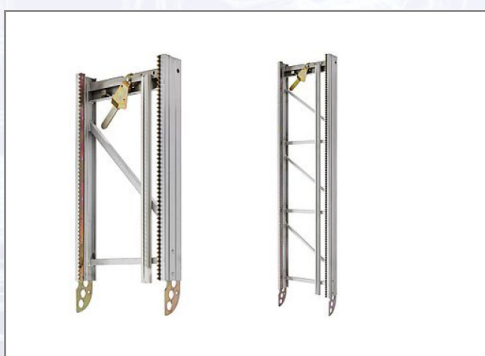

Lestveni elementi za GEDA 200Z

Lestveni element, visok 1 m ali 2 m, za podaljšanje osnovne enote, z zobato letvijo, vodilom za kable in hitrim sprostitvenim zapiralom.

Art.Nr.	Beschreibung	Einheit
ZG2506	Lestveni element 2m za GEDA 200Z, z zobato letvijo, vodilom za kable in zapiralom	ST
ZG2507	Lestveni element 1m za GEDA 200Z, z zobato letvijo, vodilom za kable in zapiralom	ST