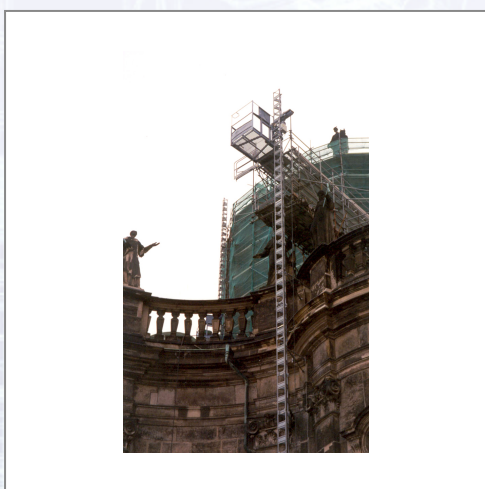

Dvigalo na zobato letev GEDA 500Z

Zobata letev je pritrjena na steber, pocinkana: - nosilnost do 500kg, - hitrost košare 30m/min., - maks. transportna višina 100m, - pogon 5,5kW/400V/50Hz. Osnovna enota sestavljena iz: - osnovni element z 2-ma nastvljivima trnoma in osnovni steber 2,3m, - dvižna košara z preklopno transportno loputo (1,6x1,4x1,1/1,8m), - Drsn element in sistem za drsenje in uravnavanje hitrosti, - varnostni sistem za ustavitev ca. 2m nad tlemi in z akustičnim opozorilnim tonom, - delovno in varnostno izklopno stikalo spodaj in zgoraj, - obračalno stikalo, - krmilna enota ki je fiksno vgrajena in vsebuje delovno vtičnico, - sistem za avtomatski izklop pri preobremenitvi, - varnostni lok za pravočasno oz. etažno ustavitev (1x za etaže in 1x stop v sili), - ročno krmiljenje z 5 m kabla.