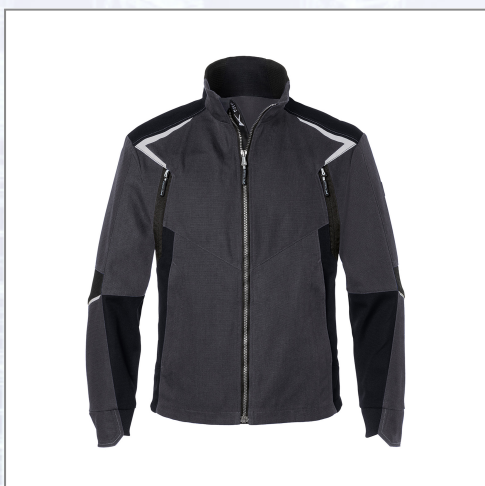

Jakna KÜBLER BODYFORCE - antracit/črna

Dvobarvna jakna iz: 65 % poliestra, 35 % bombaža, 260 g/m². Kroj za objemanje telesa s športnim videzom. Prsna žepa EasyBrand za lažjo uporabo. Kontrastni elementi: stranski vložki spredaj in zadaj, ramena in vložek za rokave, ščitnik za brado, prešit šiv na rami in koncu rokava. Stretch in zadrge: črna barva za vse barvne sheme. Refleksni elementi (Y-krila): na rokavu, na sprednji in zadnji rami. Ergonomske linije za več svobode gibanja. 2 pokrita stranska žepa z zadrgo. 2 diagonalna prsna žepa z zadrgo. Desno: notranji žep pametnega telefona z zapiralom. Vidna zadnja zadruga s kombinirano zaščito za brado in veter. Vsi žepi na zip zadrgo in navznoter obrnjeno zapiralno spiralo proti umazaniji in praskam. Stoječ / odložen ovratnik z udobnim raztegljivim vložkom v vratu za ergonomsko delo v prisilni drži. Manšete na rokavih in rob jakne z raztegljivim vložkom. Ergonomsko krojeni rokavi z dodatnimi raztezni območji na komolcih in ramenih za optimalno svobodo gibanja. Podaljšano hrbtišče. Inovativno tkanje za izjemno robustnost in poseben videz. Ergonomsko oblikovana, priročna zadruga. Obremenjena mesta so ojačana. Velikosti: S - 3XL.

Art.Nr.	Beschreibung	Einheit
Z11259799S	Jakna KÜBLER BODYFORCE antracit/črna 260 g/m ² vel. S	ST
Z11259799M	Jakna KÜBLER BODYFORCE antracit/črna 260 g/m ² vel. M	ST
Z11259799L	Jakna KÜBLER BODYFORCE antracit/črna 260 g/m ² vel. L	ST
Z112597992XL	Jakna KÜBLER BODYFORCE antracit/črna 260 g/m ² vel. 2XL	ST
Z112597993XL	Jakna KÜBLER BODYFORCE antracit/črna 260 g/m ² vel. 3XL	ST