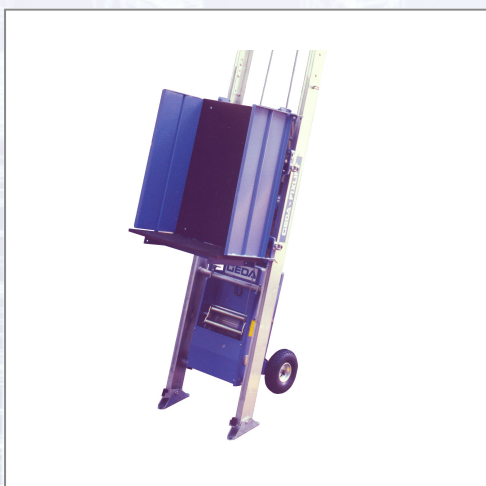

Aluminijasto poševno dvigalo GEDA Fixlift 250

Poševno dvigalo Fixlif z nosilnostjo do 250 kg. - 2 hitrosti dviga 19 oz 38 m/min (2-stopenjsko), - motor 0,6 / 1,2 kW / 230 V / 50 Hz. Osnovna enota vsebuje: - elektronski vitel (230 V / 50 Hz) s 43 m žične vrvi (d= 6 mm), - 21 m kabla za priklop, krmilna enota (24 V) in izklopom v sili in 5 m kabla, - standardne sanke z varovalom pred pokom vrvi, - hitrozaporna glava z vrtilnim kolutom, - podstavek 2 m, - vtičnici za krmiljenje in priklop.

| Art.Nr. | Beschreibung | Einheit |
|---------|---|---------|
| ZG2034 | Aluminijasto poševno dvigalo GEDA Fixlift 250 | ST |

Standorte / Kontakt

GRAZ

Lorencic GmbH Nfg. & Co KG
Puchstraße 208
8055 Graz