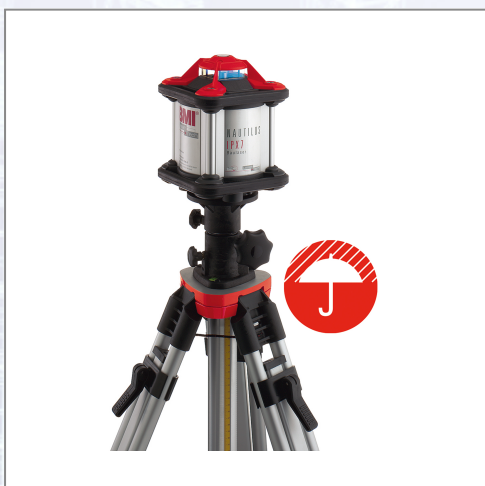

Rotacijski laser - set BMI NAUTILUS IPX 7

Za profesionalno rabo, horizontalno niveliranje. - Samodejna ustavitev laserja pri udarcu ali katerikoli drugi spremembi položaja - Rdeč diodni laser - Samonivelirno območje +/- 6% - Natančnost +/- 2,6mm/30m - Doseg do premera 300m s sprejemnikom - Napajanje: omrežje ali akumulator - Trajanje obratovanja 70h - Vodoodporen po IP67 - Teža 2,5kg.

Art.Nr.	Beschreibung	Einheit
Z64803AHSET	Rotacijski laser - Set BMI NAUTILUS IPX7 s sprejemnikom, polnilcem in torbo	ST
Z9009	Polnilnik za rotacijski laser BMI NAUTILUS IPX7	ST

Standorte / Kontakt

GRAZ

Lorencic GmbH Nfg. & Co KG
Puchstraße 208
8055 Graz