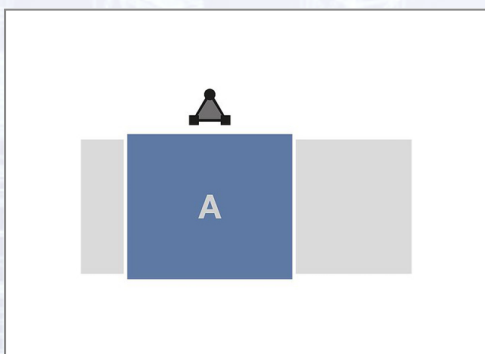

Transportna košara "A" GEDA 500Z/ZP

2

Transportna ploščad za 5 oseb (500 kg) ali material (850 kg), velikost ploščadi: 1,4 m x 1,6 m x 1,1 / 1,8 m, 1 nakladalna rampa-preklop in 1 raztovorna rampa-preklop.

Art.Nr.	Beschreibung	Einheit
ZG1043	Transportna košara "A" GEDA 500Z/ZP 2, 1,6x1,4x1,1/1,8m, 1 nakladalni preklop, 1 razkladni preklop	ST

Standorte / Kontakt

GRAZ

Lorencic GmbH Nfg. & Co KG
Puchstraße 208
8055 Graz