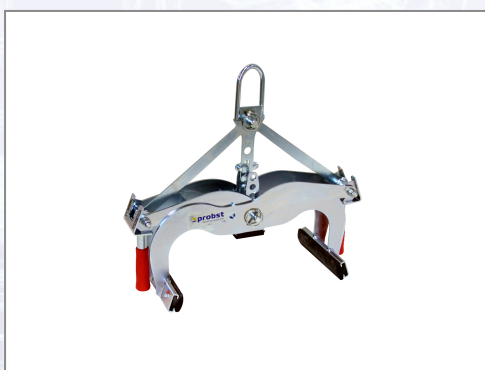

## Dvižne klešče EASYGRIP EXG PROBST

Majhne, lahke, priročne in zelo močne! Mehanične klešče za prijem ravnih, ne-koničnih, betonskih elementov, kot so ravni robniki, pohodnih plošč, stopničastih blokov, itd. Lahko se obesijo tudi na vse vrste dvigal. Opremljene tudi z dvema ročajema, za ročni oprijem in prenos - za dve osebi. Območje prijema 0-300mm, nosilnost klešč do 550kg, lastna teža klešč: 12kg.

Art.Nr.	Beschreibung	Einheit
Z53100370	Dvižne klešče EASYGRIP EXG PROBST z dvema ročajema	ST