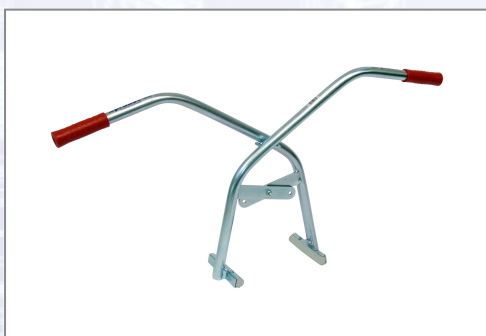

## Klešče za dvigovanje/polaganje robnikov BZ PROBST

Za dvigovanje, prenos in polaganje betonskih robnikov, kamnitih polic, betonskih korit in podobno. Zelo širok prijem, zato primerne tudi za talne kamnite plošče in kamnite obloge za stopnice. Možnost preciznega polaganja do ravninske vrvice. Priporočamo uporabo dvojnih klešč hkrati. Glavansko pocinkane. Prijemala iz gume se lahko zamenjajo z novimi. Tehnični podatki: območje prijema: 0-400mm, globina prijema: 200mm, dolžina čeljusti: 150mm, nosilnost: 150kg, teža: 4,0kg.

Art.Nr.	Beschreibung	Einheit
Z53200084	Klešče za dvigovanje/polaganje robnikov BZ PROBST	ST
Z43200006	Nadomestna gumi oprijemala za klešče BZ PROBST	ST