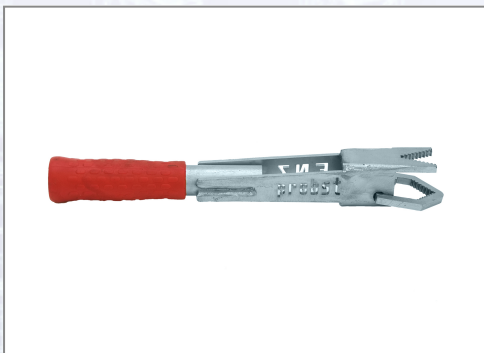

Izvlečne klešče trasirnih palic ENZ PROBST

Enostavno a zelo učinkovito orodje za izvek trasirnih palic iz zemlje oz. utrjene podlage cestišč, parkirišč in tlakovanih površin. Uporabno za vse debeline okroglega železa debeline od 10 do 30mm. Pri izvleku trasirnih okroglih železnih palic, se te rade zvijejo. Že ravnanje 50 teh palic stane več kot same vlečne klešče! Klešče ENZ se ovijejo okoli trasirke v obliki V-prijemalne tehnike. Trasirno palico izvlečemo z vrtenjem oz. sukanjem klešč in izvlečno silo navzgor. Galvansko pocinkane.
Teža: 0,8kg.

Art.Nr.	Beschreibung	Einheit
Z51800038	Izvlečne klešče trasirnih palic ENZ PROBST	ST

Standorte / Kontakt

GRAZ

Lorencic GmbH Nfg. & Co KG
Puchstraße 208
8055 Graz

Tel.: +43 316 47 25 64-0
Fax: +43 316 47 25 64-77
graz@lorencic.at