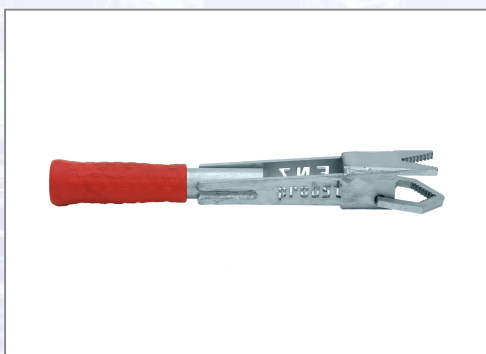

Izvlečne klešče trasirnih palic ENZ PROBST

Enostavno a zelo učinkovito orodje za izvek trasirnih palic iz zemlje oz. utrjene podlage cestišč, parkirišč in tlakovanih površin. Uporabno za vse debeline okroglega železa debeline od 10 do 30mm. Pri izvleku trasirnih okroglih železnih palic, se te rade zvijejo. Že ravnanje 50 teh palic stane več kot same vlečne klešče! Klešče ENZ se ovijejo okoli trasirke v obliki V-prijemalne tehnike. Trasirno palico izvlečemo z vrtenjem oz. sukanjem klešč in izvlečno silo navzgor. Galvansko pocinkane.
Teža: 0,8kg.

Art.Nr.	Beschreibung	Einheit
Z51800038	Izvlečne klešče trasirnih palic ENZ PROBST	ST

Standorte / Kontakt

GRAZ

Lorencic GmbH Nfg. & Co KG
Puchstraße 208
8055 Graz

Tel.: +43 316 47 25 64-0
Fax: +43 316 47 25 64-77
graz@lorencic.at