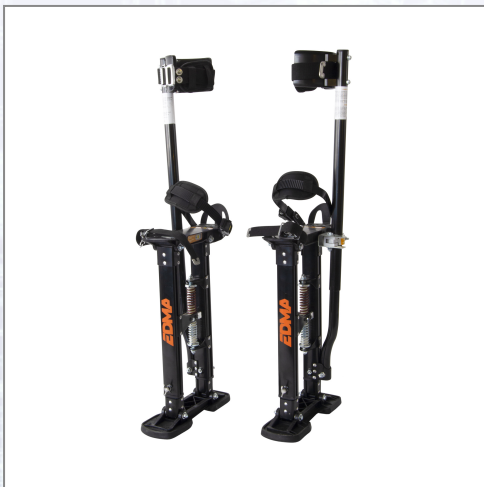

Profi hodulje Alu MOONWALKER

Nastavljive, od 45 - 76cm, maksimalna obtežba 102kg. Prihranek časa pri delih na večji višini, premičen nastopni podplat za normalno hojo, 2 stopala/peti na eni hodulji za boljšo stabilnost, lahke in priročne. Teža 6,75kg.