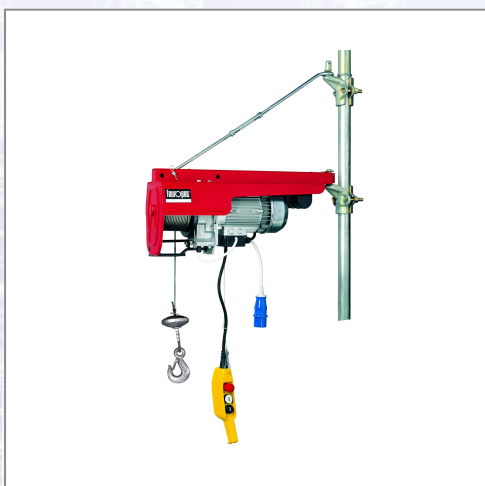

Konzolno dvigalo LEUROPEA HE200 VELOCE

Konzolno dvigalo z nosilnostjo do 200 kg, tip motorja: enofazni motor, napetost: 220 V, frekvenca: 50-60 Hz, poraba energije: 1350 W, dolžina vrvi: 40 m, hitrost dviganja: 39 m / min, premer vrvi: 4 mm, lastna teža: 39 kg. Vključeno v dobavo: daljinski upravljalnik, dvodelne objemke za ogrodje, zgornji vlečni drog.

Art.Nr.	Beschreibung	Einheit
ZHE200S40PA	Konzolno dvigalo LEUROPEA HE200 VELOCE 220V, 200kg, jeklena vrv 40m, hitrost dviga 39m/min	ST
ZHE200S40C0	Konzolno dvigalo LEUROPEA HE200 VELOCE 220V z opcijo podaljšanja krmilnega kabla	ST