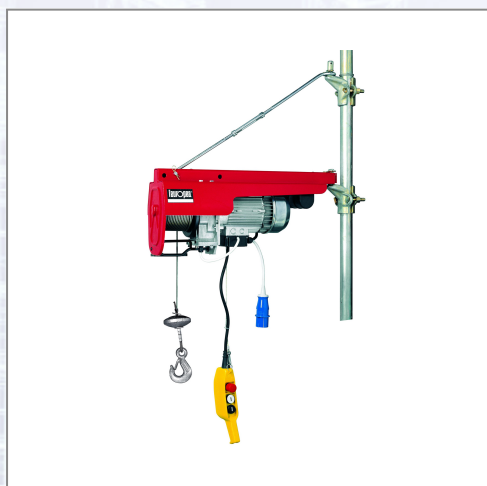

Konzolno dvigalo LEUROPEA HE200 VELOCE

Konzolno dvigalo z nosilnostjo do 200 kg, tip motorja: enofazni motor, napetost: 220 V, frekvenca: 50-60 Hz, poraba energije: 1350 W, dolžina vrvi: 40 m, hitrost dviganja: 39 m / min, premer vrvi: 4 mm, lastna teža: 39 kg. Vključeno v dobavo: daljinski upravljalnik, dvodelne objemke za ogrodje, zgornji vlečni drog.

Art.Nr.	Beschreibung	Einheit
ZHE200S40PA	Konzolno dvigalo LEUROPEA HE200 VELOCE 220V, 200kg, jeklena vrv 40m, hitrost dviga 39m/min	ST
ZHE200S40C0	Konzolno dvigalo LEUROPEA HE200 VELOCE 220V z opcijo podaljšanja krmilnega kabla	ST