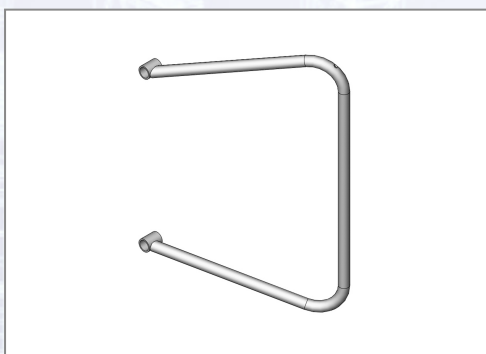

Upravljalni ročaj za dvižno napravo STEINMAGNET SM-600 PROBST

Art.Nr.	Beschreibung	Einheit
Z42720063	Upravljalni ročaj za STEINMAGNET SM-600 PROBST, dodatna oprema	ST

Standorte / Kontakt

GRAZ

Lorencic GmbH Nfg. & Co KG
Puchstraße 208
8055 Graz