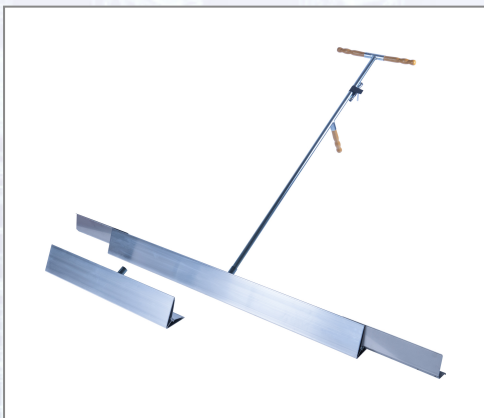

# Set za planiranje terena EASYPLAN EP-UNI-SET 230/300 PROBST

Set sestavljen iz: 1 Alu-osnovna enota z 2300mm dolgo lato, 1 ročaj s tridimenzionalnim prijemom, 2 teleskoska elementa 350mm. Delovna širina od 2300 do 3000mm. Teža:15,0kg.

Art.Nr.	Beschreibung	Einheit
Z51000041	Set za planiranje terena EASYPLAN EP-UNI-SET 230/300 PROBST	ST