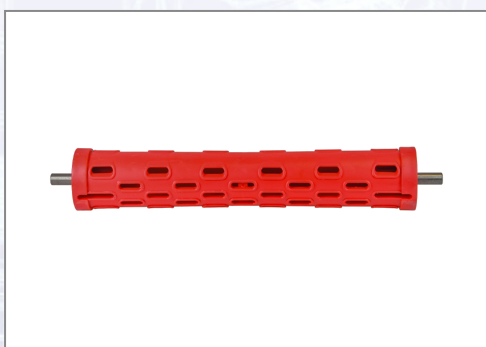

Nadomestna pralna valja za vedro Profi

Art.Nr.	Beschreibung	Einheit
Z40005	Nadomestna pralna valja za vedro Profi Z40090	ST

Standorte / Kontakt

GRAZ

Lorencic GmbH Nfg. & Co KG
Puchstraße 208
8055 Graz

Tel.: +43 316 47 25 64-0
Fax: +43 316 47 25 64-77
graz@lorencic.at