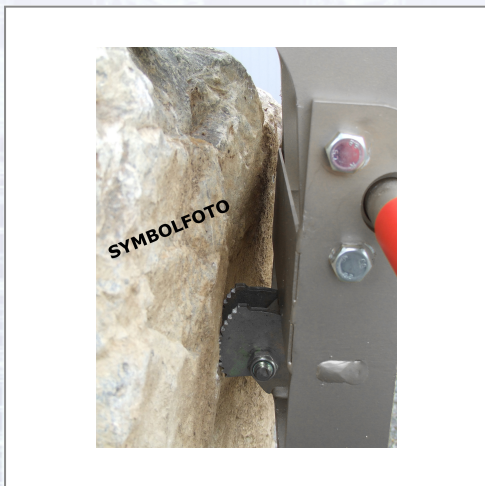

Menjalne čeljusti za FTZ-MULTI-15 PROBST

Posebne samo oprijemalne jeklene šape, za varno premeščanje obsekanih kvadratnih kamnov. Območje prijema: 200-1200mm, globina prijema: 300mm, teža: 33,0kg.

Art.Nr.	Beschreibung	Einheit
Z43100941	Menjalne čeljusti FTZ-MULTI-15-WB-SQ za kvadrasti kamen (par) PROBST	PAA