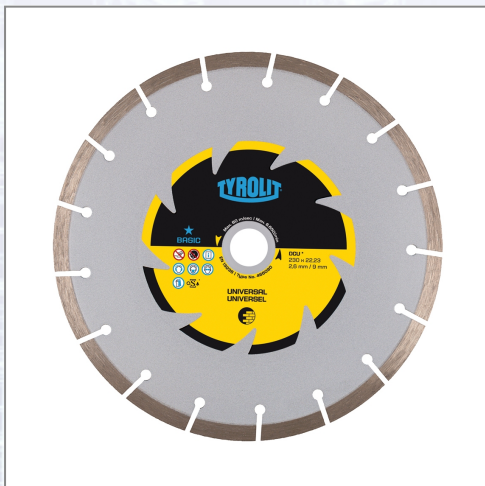

Diamantna rezalna plošča TYROLIT

Basic

Diamantne rezalne plošče za suh rez, univerzalna, za gradbene materiale kot so beton, opeka, naravni kamen, železo itd.

Art.Nr.	Beschreibung	Einheit
Z466084	Diamantna rezalna plošča BASIC C3, 125x2,0x22,23mm DCU TYROLIT	ST
Z466087	Diamantna rezalna plošča BASIC C3, 180x2,6x22,23mm DCU TYROLIT	ST