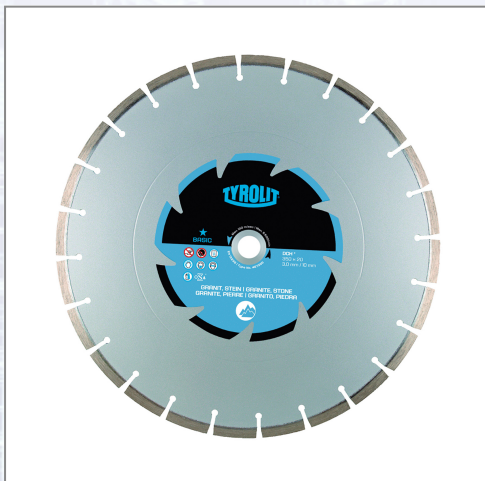

Diamantna rezalna plošča TYROLIT Basic C3W varjena, za Granit

Izvedba Basic za suhi rez, za granit, porfir, pohodne plošče, trdnejši apnenec, itd.

Art.Nr.	Beschreibung	Einheit
Z467400	Diamantna rezalna plošča Granit C3W 350x3x25,4mm DCHB1 TYROLIT	ST