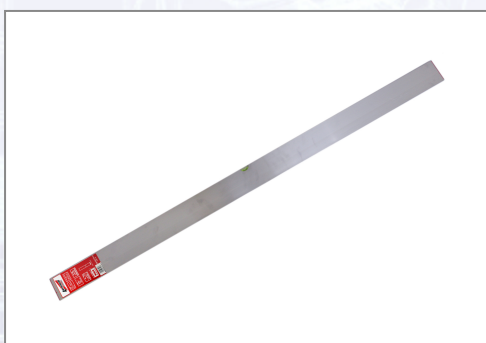

Letev z eno libelo 80 LORENCIC

Profil iz aluminijaste cevi z osrednjo palico in ojačano stransko steno 4 mm, z 1 vodoravno libelo. Dimenzija 83x18 mm, 830 g / m, zarobljen profil, zato ni nevarnosti za poškodbe, libela z akrilnim steklenim blokom (podložena s svetlobnimi ploščami) in končne kape, ki absorbirajo udarce. Najvišja toleranca merjenja v standardnem položaju 0,5 mm / m (0,029 °).

Art.Nr.	Beschreibung	Einheit
Z381611LO	Letev z eno libelo, širina 80mm, 100cm	ST
Z3816115LO	Letev z eno libelo, širina 80mm, 150cm	ST
Z381612LO	Letev z eno libelo, širina 80mm, 200cm	ST
Z3816125LO	Letev z eno libelo, širina 80mm, 250cm	ST