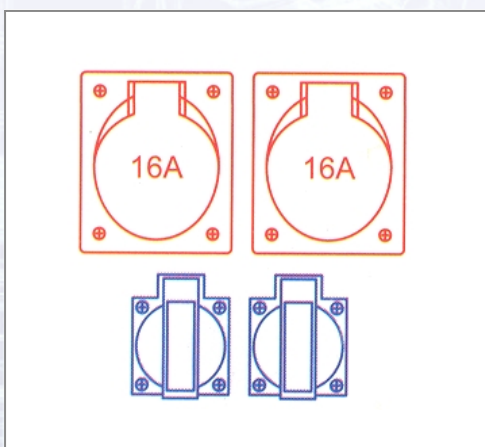

Gumi električni razdelilec RIED 9473013

Izhod: 2 CEE vtičnici 16A 5p 400V nevarovani, 2 šuko - vtičnici 16A 250V IP54 varovani, razdelilec je zvezan, in je pripravljen za obratovanje.

Art.Nr.	Beschreibung	Einheit
Z9473013	Gumi električni razdelilec RIED IP44 2x5/16 2xSSD GS16/5	ST