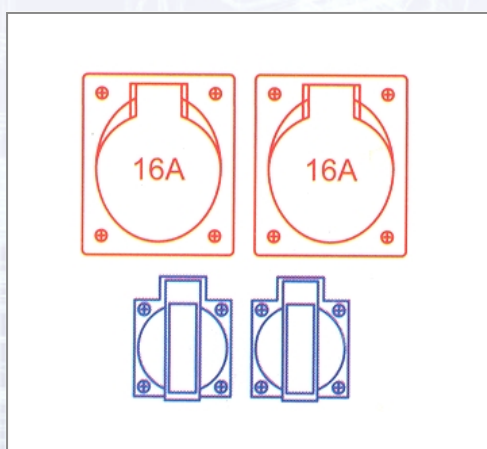

Gumi električni razdelilec RIED 9473013

Izhod: 2 CEE vtičnici 16A 5p 400V nevarovani, 2 šuko - vtičnici 16A 250V IP54 varovani, razdelilec je zvezan, in je pripravljen za obratovanje.

Art.Nr.	Beschreibung	Einheit
Z9473013	Gumi električni razdelilec RIED IP44 2x5/16 2xSSD GS16/5	ST