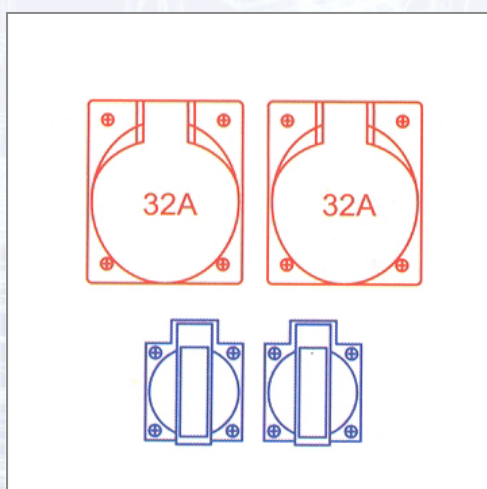

Gumi električni razdelilec RIED 9473001

Izhod: 2 CEE vtičnici 32A 5p 400V nevarovani, 2 šuko - vtičnici 16A 250V IP54 varovani, varovalo: 1 LS 16A 1pC. Stikalo za zaščito voda znamke PCE VDE, razdelilec je zvezan in je pripravljen za obratovanje.

Art.Nr.	Beschreibung	Einheit
Z9473001	Gumi električni razdelilec RIED IP44 2x5/32 2xSSD GS32/5 Pc	ST

Standorte / Kontakt

GRAZ

Lorencic GmbH Nfg. & Co KG
Puchstraße 208
8055 Graz

Tel.: +43 316 47 25 64-0
Fax: +43 316 47 25 64-77
graz@lorencic.at