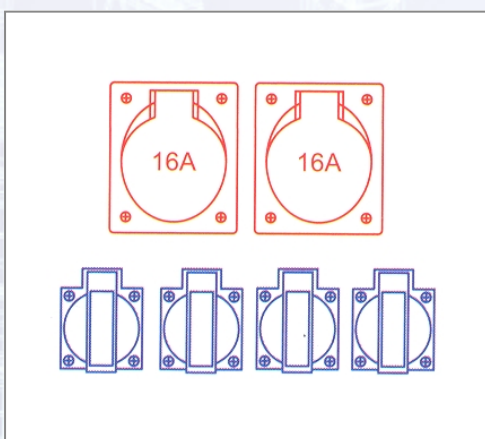

Razdelilec iz umetne mase Imst 90300100

Vhod: 1 CEE vtič za naprave 16A 5p 400V. Izhod: 4 SSD 16A 250V nezavarovan, 2 CEE vtičnici 16A 5p 400V nezavarovani.

Art.Nr.	Beschreibung	Einheit
Z90300100	Razdelilec iz umetne mase Imst MV 2x16/5 4xSSD GS16/5 brez FI	ST