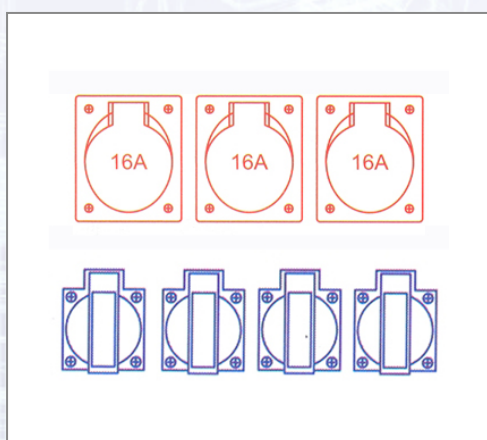

Gumi električni razdelilec Spitz 9474494

Vhod: 2m kabel 5G2,5 s CEE vtičakem 16A 5p 400V. Izhod: 3 CEE vtičnice 16A 5p 400V, 4 vtičnice varovane z 16A 250V.
Varovalo: 2LS 16A 1p-C, 1 Fi-40/4/0,03A.

Art.Nr.	Beschreibung	Einheit
Z9474494	Gumi električni razdelilec Spitz 3x16/5 4xSSD	ST