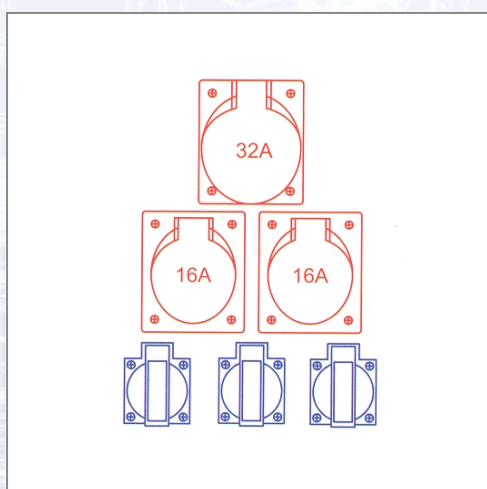

Gumi električni razdelilec Spitz 9474085

Vhod: 1CEE vtikač 32A 5p 400V. Izhod: 1 CEE vtičnica 32A5p 400V nevarovana, 2 CEE vtičnice 16A 5p 400V varovani 3 šuko vtičnice varovane z 16A 250V. Varovalo: 1 Fi 40A/4/0,03A - preko vseh izhodov, 1 LS 16A 3p-C, 3 LS 16A 1p-C.

Art.Nr.	Beschreibung	Einheit
Z9474085	Gumi električni razdelilec Spitz 1x32/5, 2x16/5, 3xSSD 1FI40A/4/0,03A	ST

Standorte / Kontakt

GRAZ

Lorencic GmbH Nfg. & Co KG
Puchstraße 208
8055 Graz

Tel.: +43 316 47 25 64-0
Fax: +43 316 47 25 64-77
graz@lorencic.at