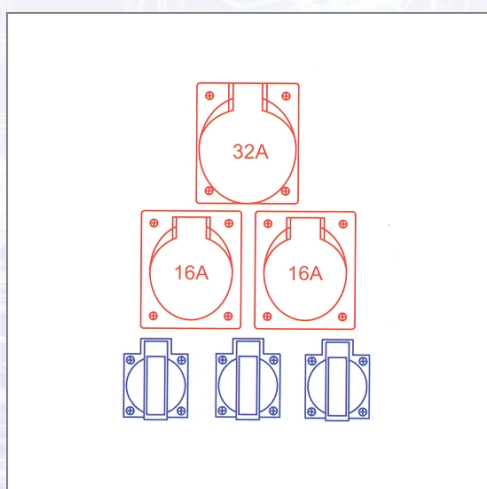

Gumi električni razdelilec Spitz 9474080

Vhod: 2m kabel 5G6 s CEE vtičnem 32A 5p 400V. Izhod 1 CEE vtičnica 32A 5p 400V, 2 CEE vtičnici 16A 5p 400V, 3 vtičnice zaščitene z 16A 250V. Varovalo: 1 LS 16A 3p-C 3LS 16A 1p-C 1 Fi-therm 40A/4/0,03A.

Art.Nr.	Beschreibung	Einheit
Z9474080	Gumi električni razdelilec Spitz 1x32/5 2x16/5 3xSSD	ST

Standorte / Kontakt

GRAZ

Lorencic GmbH Nfg. & Co KG
Puchstraße 208
8055 Graz

Tel.: +43 316 47 25 64-0
Fax: +43 316 47 25 64-77
graz@lorencic.at