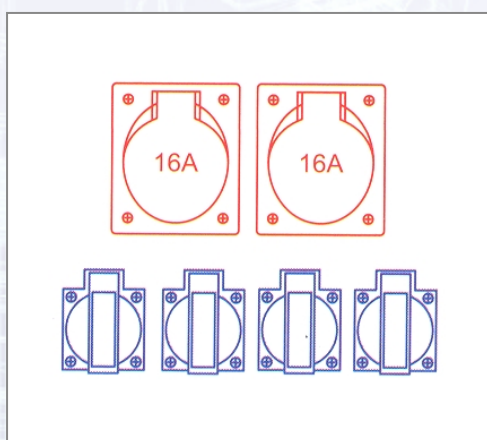

Gumi električni razdelilec Spitz 9474070

Vhod: 2m kabel H07RN-F 5G2 5mm² črn z vtičnem 16A 5p 400V. Izhod: 2 CEE vtičnici 16A 5p 400V nevarovani, 4 šuko vtičnice 16A 250V. Varovalo: 1Fi 40A/4/0,03A - preko vseh izhodov, 2 LS 16A 1p-C.

Art.Nr.	Beschreibung	Einheit
Z9474070	Gumi električni razdelilec Spitz 2x16/5 4xSSD LTG	ST

Standorte / Kontakt

GRAZ

Lorencic GmbH Nfg. & Co KG
Puchstraße 208
8055 Graz

Tel.: +43 316 47 25 64-0
Fax: +43 316 47 25 64-77
graz@lorencic.at