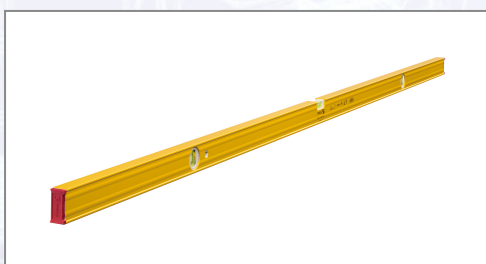

Vodna tehtnica STABILA tip 80 AS-2

Ojačan aluminijast pravokotni profil. Dve navpični libeli omogočata hitro branje. Integrirana drsna zavora za trdno prileganje pri označevanju. Kakovostne libele STABILA za optimalno berljivost - zelo prozorno, trpežno akrilno steklo. Dve merilni površini - natančno merjenje v vseh položajih. Obložene merilne površine ščitijo občutljive površine. Oprema: 1Vodoravna libela, 2 navpični libeli, 2 prevlečeni merilni površini. Natančnost merjenja v običajnem položaju +/- 0,5 mm / m, v obratnem položaju +/- 0,75 mm / m.

Art.Nr.	Beschreibung	Einheit
Z19176	Vodna tehtnica STABILA tip 80 AS-2 200cm	ST
Z19174	Vodna tehtnica STABILA tip 80 AS-2 150cm	ST

Standorte / Kontakt

GRAZ

Lorencic GmbH Nfg. & Co KG
Puchstraße 208
8055 Graz