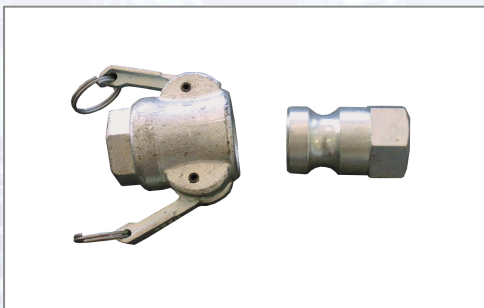

Spojke za gumi-cev za transport malte 25 mm IG=NN-notranji navoj

Art.Nr.	Beschreibung	Einheit
Z1992X	Spojka za gumi-cev za transport malte 25mm MT 1" IG-notranji navoj LW 24 s tesnilom - ženski del	ST
Z1993X	Spojka za gumi-cev za transport malte 25mm VT 1" IG-notranji navoj LW 24 - moški del	ST
Z199301X	Spojka za gumi-cev za transport malte 25mm VT 5/4" IG-notranji navoj - moški del	ST
Z00040729	Spojka za gumi-cev za transport malte 25mm MT 1" IG-notranji navoj LW 24 vrtljiva - ženski del	ST