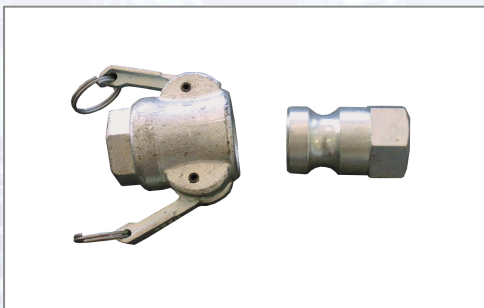

Spojka za gumi-cev za transport malte 35mm IG=NN-notranji navoj

Art.Nr.	Beschreibung	Einheit
Z20073X	Spojka za gumi-cev za transport malte 35mm MT 1" IG notranji navoj - ženski del	ST
Z20074X	Spojka za gumi-cev za transport malte 35mm VT 1" IG notranji navoj - moški del	ST
Z20079X	Spojka za gumi-cev za transport malte 35mm MT 5/4" IG notranji navoj - ženski del	ST
Z200795X	Spojka za gumi-cev za transport malte 35mm VT 1 1/4" IG notranji navoj - moški del	ST
Z211599009X	Spojka za gumi-cev za transport malte 35mm MT 1 1/2" IG notranji navoj - ženski del	ST