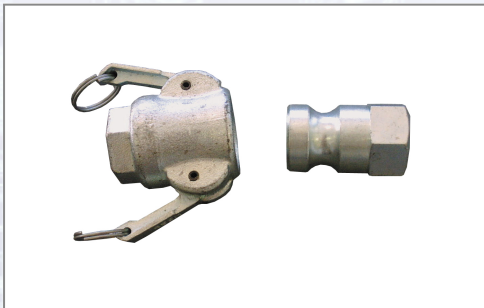

Spojka za gumi-cev za transport malte 35mm IG=NN-notranji navoj

Art.Nr.	Beschreibung	Einheit
Z20073X	Spojka za gumi-cev za transport malte 35mm MT 1" IG notranji navoj - ženski del	ST
Z20074X	Spojka za gumi-cev za transport malte 35mm VT 1" IG notranji navoj - moški del	ST
Z20079X	Spojka za gumi-cev za transport malte 35mm MT 5/4" IG notranji navoj - ženski del	ST
Z200795X	Spojka za gumi-cev za transport malte 35mm VT 1 1/4" IG notranji navoj - moški del	ST
Z211599009X	Spojka za gumi-cev za transport malte 35mm MT 1 1/2" IG notranji navoj - ženski del	ST