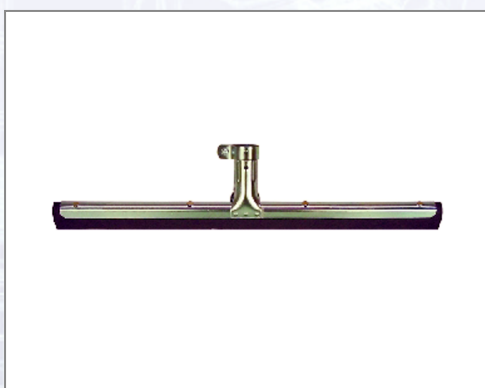

Brisalec keramike 600 mm brez držala

Brisalec vode za tla iz keramike, z dvojnimi penastimi gumijastimi trakom.

Art.Nr.	Beschreibung	Einheit
Z13265	Brisalec keramike 600mm brez držala P10	ST

Standorte / Kontakt