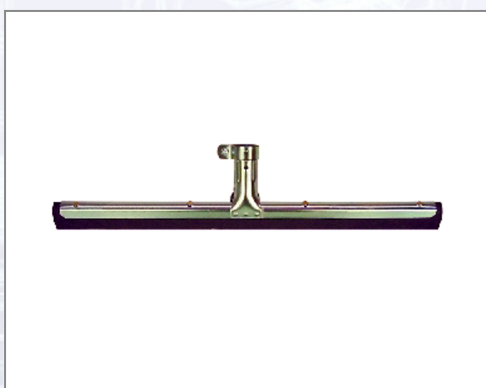

Brisalec keramike 600 mm brez držala

Brisalec vode za tla iz keramike, z dvojnimi penastimi gumijastimi trakovi.

Art.Nr.	Beschreibung	Einheit
Z13265	Brisalec keramike 600mm brez držala P10	ST

Standorte / Kontakt