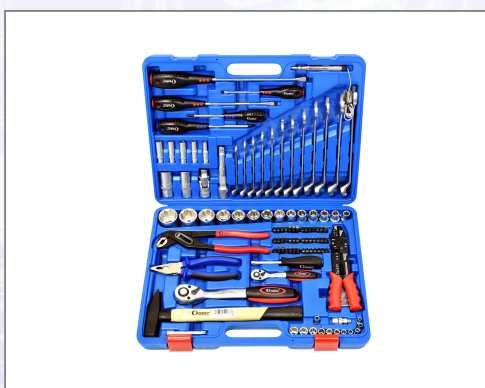

Kovček z orodjem

viličasto / očesnih ključev 8-19 mm, 1 preizkuševalec napetosti 6-24 V, 1 klešče za kabel

Chrom-Vanadium, 105 delni. 1/4 " nasadni ključiči: 11 ključev 4-13 mm, 5 globokih vstavkov 6-10 mm, 1 reverzibilna raglja z hitrim odpiranjem, 1 obračalni ročaj, 1 razširitev 75 mm, 1 kardanski zglob, 1 bitni adapter, 42 bitov (reža, križ, pozidrive, šesterokotnik, TX in TX s prednjo luknjo). 1/2 " nasadni ključiči: 14 vložkov za ključiče od 10 do 32 mm, 1 reverzibilna raglja z hitrim odpiranjem, 1 podaljšek 125 mm, 2 nastavka za vžigalne svečke 16 + 21 mm, 1 kardanski zglob. Ostala orodja: 3 izvijači, 2 izvijača Phillips, 1 ključavničarsko kladivo 300 gr, 1 kombinirane klešče 180 mm, 1 klešče 240 mm vodovodne, 12