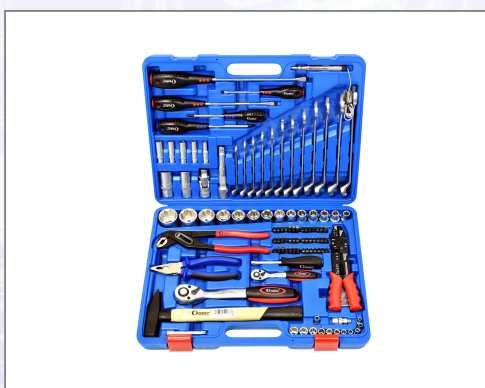

Kovček z orodjem

viličasto / očesnih ključev 8-19 mm, 1 preizkuševalec napetosti 6-24 V, 1 klešče za kabel

Chrom-Vanadium, 105 delni. 1/4 " nasadni ključiči: 11 ključev 4-13 mm, 5 globokih vstavkov 6-10 mm, 1 reverzibilna raglja z hitrim odpiranjem, 1 obračalni ročaj, 1 razširitev 75 mm, 1 kardanski zglob, 1 bitni adapter, 42 bitov (reža, križ, pozidrive, šesterkotnik, TX in TX s prednjo luknjo). 1/2 " nasadni ključiči: 14 vložkov za ključiče od 10 do 32 mm, 1 reverzibilna raglja z hitrim odpiranjem, 1 podaljšek 125 mm, 2 nastavka za vžigalne svečke 16 + 21 mm, 1 kardanski zglob. Ostala orodja: 3 izvijači, 2 izvijača Phillips, 1 ključavničarsko kladivo 300 gr, 1 kombinirane klešče 180 mm, 1 klešče 240 mm vodovodne, 12