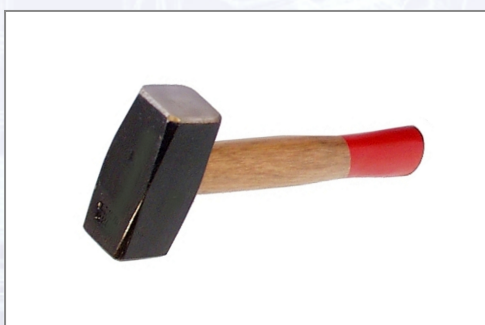

Kladivo in nadomestni ročaj KRENHOF

Kladivo

z

ročajem.

Art.Nr.	Beschreibung	Einheit
Z851S10A	Kladivo KRENHOF 1,00kg z ročajem P24	ST
Z851S12A	Kladivo KRENHOF 1,25kg z ročajem	ST
Z851S15A	Kladivo KRENHOF 1,50kg z ročajem P24	ST
Z851S20A	Kladivo KRENHOF 2,00kg z ročajem	ST
ZS710EKE	Nadomestni ročaj za kamnoseško kladivo KRENHOF 851S 27cm	ST