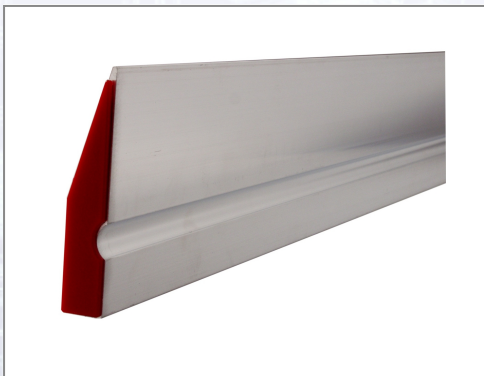

T - letev za izravnavo ometov

Art.Nr.	Beschreibung	Einheit
Z384100	T-letev 2606, 100cm	ST
Z384120	T-letev 2606, 120cm	ST
Z384150	T-letev 2606, 150cm	ST
Z384180	T-letev 2606, 180cm	ST
Z384200	T-letev 2606, 200cm	ST
Z384220	T-letev 2606, 220cm	ST
Z384250	T-letev 2606, 250cm	ST
Z384300	T-letev 2606, 300cm	ST