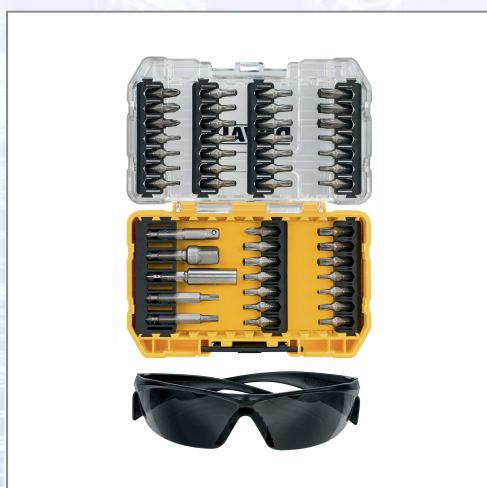

Komplet Bit nastavkov DEWALT® 47- delni

47 kosov visoko zmogljiv komplet Bit izvijačev z varnostnimi očali v robustni škatli. 25 mm in 50 mm Bit nastavki za izvijače, DEWALT® kakovost. Integrirano visoko kakovostno magnetno držalo bitov. Komplet sestavljen iz: 25 mm: 1x PH1 / 1x PH2 / 1x PZ1 / 1x PZ2 / 4x T10 / 4x T15 / 8x T20 / 8x T25 / 3x T30 / 3x T40 / 1x T10H / 1x T15H / 2x T20H / 2x T25H / 2x T30H. 50 mm: 1x T20 / 1x T25. adapter 1/4 " Šestkotni na 1/4 " štirikotni, adapter 1/4 " šestkotni na 3/8 " štirikotni, magnetno držalo bitov, zaščitna očala.

Art.Nr.	Beschreibung	Einheit
ZDT70704-QZ	Bit-Set-nastavki DEWALT® 47-delni PZ/PH/TORX magnetno bitno držalo, zaščitna očala P5	ST

Standorte / Kontakt

GRAZ

Lorencic GmbH Nfg. & Co KG
Puchstraße 208
8055 Graz