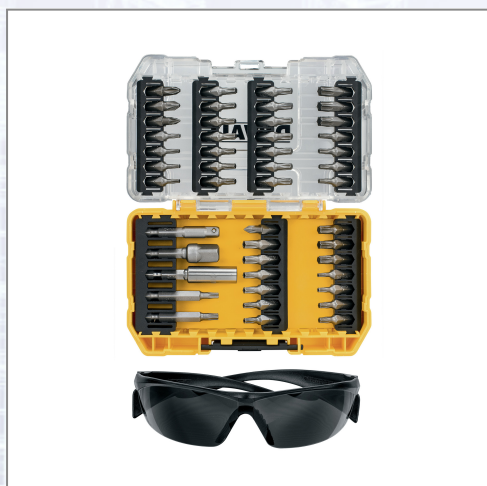

# Komplet Bit nastavkov DEWALT® 47- delni

47 kosov visoko zmogljiv komplet Bit izvijačev z varnostnimi očali v robustni škatli. 25 mm in 50 mm Bit nastavki za izvijače, DEWALT® kakovost. Integrirano visoko kakovostno magnetno držalo bitov. Komplet sestavljen iz: 25 mm: 1x PH1 / 1x PH2 / 1x PZ1 / 1x PZ2 / 4x T10 / 4x T15 / 8x T20 / 8x T25 / 3x T30 / 3x T40 / 1x T10H / 1x T15H / 2x T20H / 2x T25H / 2x T30H. 50 mm: 1x T20 / 1x T25. adapter 1/4 " Šestkotni na 1/4 " štirikotni, adapter 1/4 " šestkotni na 3/8 " štirikotni, magnetno držalo bitov, zaščitna očala.

Art.Nr.	Beschreibung	Einheit
ZDT70704-QZ	Bit-Set-nastavki DEWALT® 47-delni PZ/PH/TORX magnetno bitno držalo, zaščitna očala P5	ST