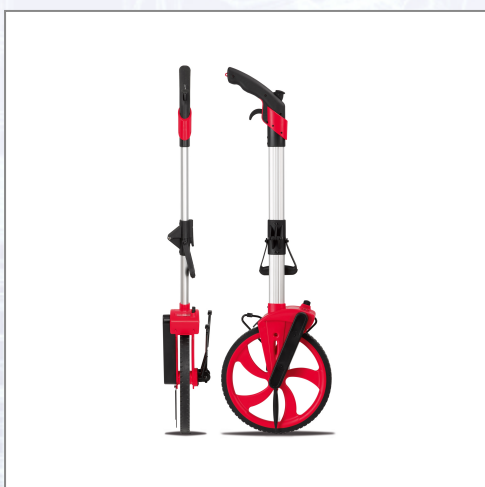

Merilno kolo Rolltacho ROLLFIX EASY 2

Kolesni merilec razdalje iz kakovostne ABS umetne mase. Zelo lahek in veliko kolo za lažje in precizno delo. Merjenje s pomikom naprej in nazaj (enostavna korektura pri vožnji preko cilja). Resetiranje števca z ročico. Zložljiva konstrukcija s preklopnim stojalom, zavoro in preklopnim vodilom iz aluminija. Tehnični podatki: območje merjenja: 9.999,90m, razdelba 10 cm, premer kolesa: 318,3mm kar pomeni 1m za 1 obrat kolesa, celotna višina: 1050mm, toleranca: -->

Art.Nr.	Beschreibung	Einheit
Z200108	Merilno kolo ROLLFIX EASY 2, zložljivo, preklopno stojalo, v vreči za transport	ST

Standorte / Kontakt

GRAZ

Lorencic GmbH Nfg. & Co KG
Puchstraße 208
8055 Graz

Tel.: +43 316 47 25 64-0
Fax: +43 316 47 25 64-77
graz@lorencic.at