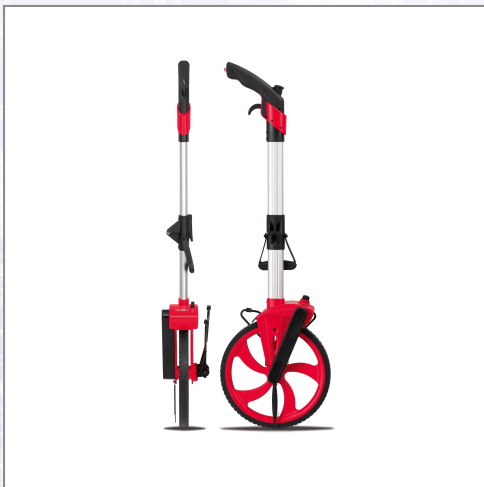

Merilno kolo Rolltacho ROLLFIX EASY 2

Kolesni merilec razdalje iz kakovostne ABS umetne mase. Zelo lahek in veliko kolo za lažje in precizno delo. Merjenje s pomikom naprej in nazaj (enostavna korektura pri vožnji preko cilja). Resetiranje števca z ročico. Zložljiva konstrukcija s preklopnim stojalom, zavoro in preklopnim vodilom iz aluminija. Tehnični podatki: območje merjenja: 9.999,90m, razdelba 10 cm, premer kolesa: 318,3mm kar pomeni 1m za 1 obrat kolesa, celotna višina: 1050mm, toleranca: -->

Art.Nr.	Beschreibung	Einheit
Z200108	Merilno kolo ROLLFIX EASY 2, zložljivo, preklopno stojalo, v vreči za transport	ST

Standorte / Kontakt

GRAZ

Lorencic GmbH Nfg. & Co KG
Puchstraße 208
8055 Graz

Tel.: +43 316 47 25 64-0
Fax: +43 316 47 25 64-77
graz@lorencic.at