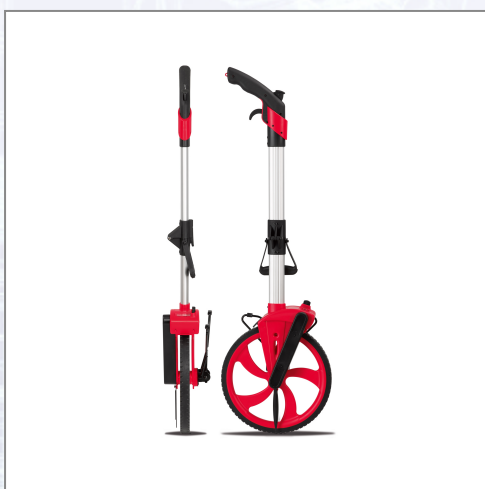

Merilno kolo Rolltacho ROLLFIX EASY 2

Kolesni merilec razdalje iz kakovostne ABS umetne mase. Zelo lahek in veliko kolo za lažje in precizno delo. Merjenje s pomikom naprej in nazaj (enostavna korektura pri vožnji preko cilja). Resetiranje števca z ročico. Zložljiva konstrukcija s preklopnim stojalom, zavoro in preklopnim vodilom iz aluminija. Tehnični podatki: območje merjenja: 9.999,90m, razdelba 10 cm, premer kolesa: 318,3mm kar pomeni 1m za 1 obrat kolesa, celotna višina: 1050mm, toleranca: -->

| Art.Nr. | Beschreibung | Einheit |
|---------|---------------------------------------------------------------------------------|---------|
| Z200108 | Merilno kolo ROLLFIX EASY 2, zložljivo, preklopno stojalo, v vreči za transport | ST |