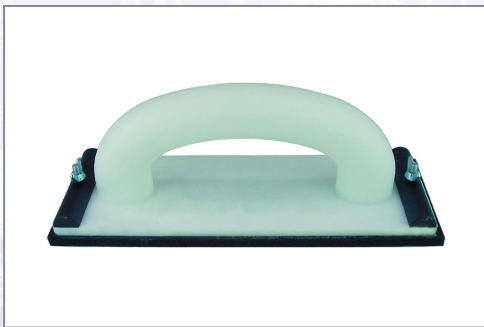

Ročni brusilnik

Odporen na udarce z obočnim ročajem, gumijasto oblogo in 2 vpenjalna traka za brusni papir. S krilnimi vijaki.

Art.Nr.	Beschreibung	Einheit
Z1550080	Ročni brusilnik 240x85mm iz Kusto	ST

Standorte / Kontakt