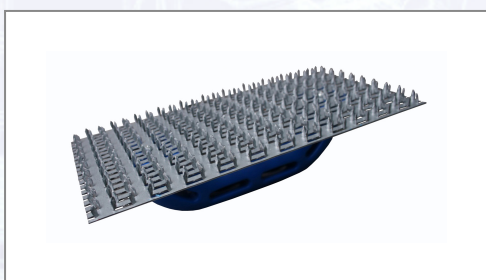

Strgalo za omet z ročajem

Art.Nr.	Beschreibung	Einheit
Z01418	Strgalo za omet z ročajem 245x130mm	ST

Standorte / Kontakt

GRAZ

Lorencic GmbH Nfg. & Co KG
Puchstraße 208
8055 Graz

Tel.: +43 316 47 25 64-0
Fax: +43 316 47 25 64-77
graz@lorencic.at