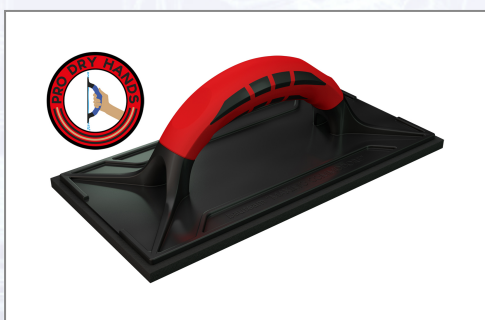

## Zaribalka s črno oblogo

Zaribalka s trdo črno oblogo celične strukture.

Art.Nr.	Beschreibung	Einheit
Z22615KO	Zaribalka COMMODORE črna obloga 280x140x8mm P70	ST