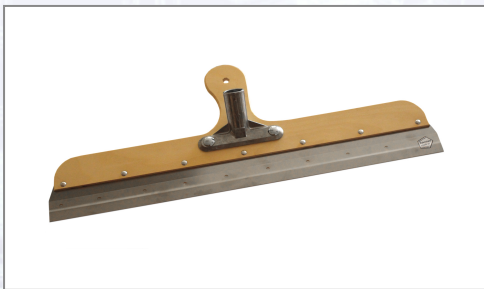

Stenska lopatica nerjaveča

Lopatica za velike površine s končnim trakom iz nerjavečega jekla. Priloženo aluminijasto držalo za teleskopske ročaje, brez nazobčanega lista.

Art.Nr.	Beschreibung	Einheit
Z525600	Stenska lopatica 560mm z vpenjalom in nastavkom za držalo P10	ST