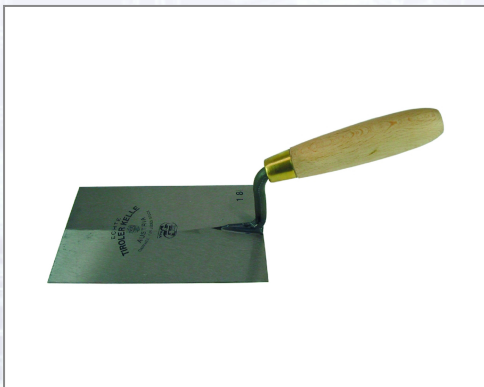

Zidarska žlica

Izvedba iz navadnega jekla, z lesenim ročajem.

Art.Nr.	Beschreibung	Einheit
Z0162518	Zidarska žlica 180x120mm kovana	ST

Standorte / Kontakt

GRAZ

Lorencic GmbH Nfg. & Co KG
Puchstraße 208
8055 Graz