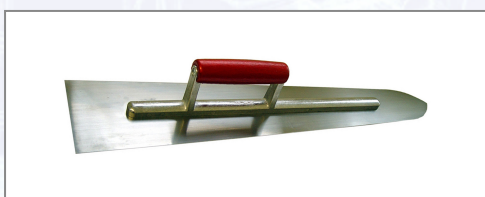

Talna gladilka KAUFMANN

Iz

jekla.

Art.Nr.	Beschreibung	Einheit
Z2103001	Talna gladilka 400x90x1,2mm P40	ST
Z2103501	Talna gladilka 400x120x1,2mm P35	ST
Z2103502	Talna gladilka 450x120x1,2mm P35	ST
Z2103503	Talna gladilka 500x120x1,2mm P35	ST
Z2103504	Talna gladilka 600x120x1,2mm P30	ST
Z2103505	Talna gladilka 700x120x1,2mm P30	ST
Z2103506	Talna gladilka 800x120x1,2mm P30	ST