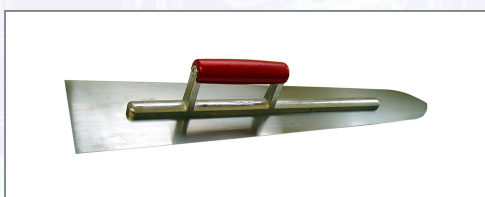

# Talna gladilka KAUFMANN

Iz

jekla.

Art.Nr.	Beschreibung	Einheit
Z2103001	Talna gladilka 400x90x1,2mm P40	ST
Z2103501	Talna gladilka 400x120x1,2mm P35	ST
Z2103502	Talna gladilka 450x120x1,2mm P35	ST
Z2103503	Talna gladilka 500x120x1,2mm P35	ST
Z2103504	Talna gladilka 600x120x1,2mm P30	ST
Z2103505	Talna gladilka 700x120x1,2mm P30	ST
Z2103506	Talna gladilka 800x120x1,2mm P30	ST