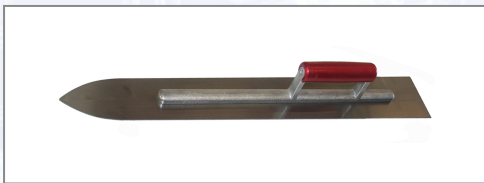

Talna gladilka - estrih

Iz posebnega jekla in rdeče lakiranim ročajem.

Art.Nr.	Beschreibung	Einheit
Z0566345	Talna gladilka 450x90mm P20	ST
Z0566350	Talna gladilka 500x90mm P20	ST
Z0566360	Talna gladilka 600x90mm P20	ST
Z0566370	Talna gladilka 700x90mm P20	ST
Z0566380	Talna gladilka 800x90mm P20	ST