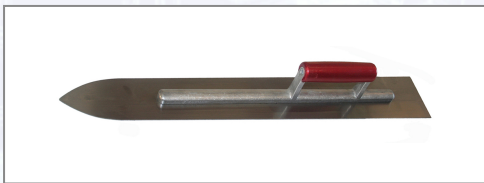

## Talna gladilka - estrih

Iz posebnega jekla in rdeče lakiranim ročajem.

Art.Nr.	Beschreibung	Einheit
Z0566345	Talna gladilka 450x90mm P20	ST
Z0566350	Talna gladilka 500x90mm P20	ST
Z0566360	Talna gladilka 600x90mm P20	ST
Z0566370	Talna gladilka 700x90mm P20	ST
Z0566380	Talna gladilka 800x90mm P20	ST