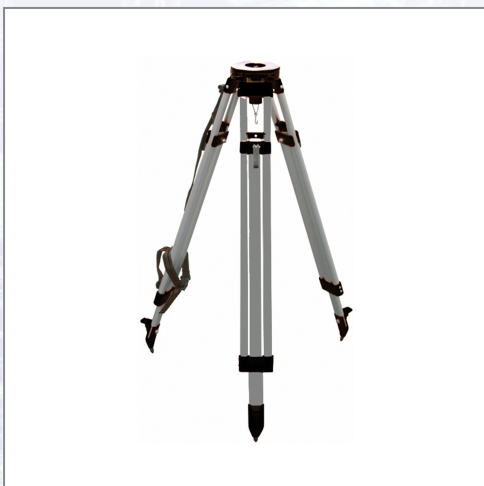

## Stativ - srednje težek 97-160cm

Gradbeni stativ iz aluminija, srednje težek, ploščata glava z navojem 5/8, hitra vpenjala za nastavitev višine - črne barve, teža 3,7 kg.

Art.Nr.	Beschreibung	Einheit
Z310101	Stativ - srednje težek, 97-160cm, ploščat nastavek, navoj 5/8", teža 3,7 kg	ST