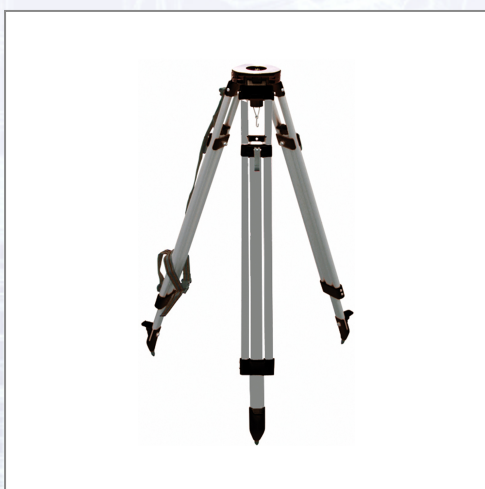

## Stativ - srednje težek 97-160cm

Gradbeni stativ iz aluminija, srednje težek, ploščata glava z navojem 5/8, hitra vpenjala za nastavitev višine - črne barve, teža 3,7 kg.

| Art.Nr. | Beschreibung  | Einheit |
|---------|---|---------|
| Z310101 | Stativ - srednje težek, 97-160cm, ploščat nastavek, navoj 5/8", teža 3,7 kg | ST      |