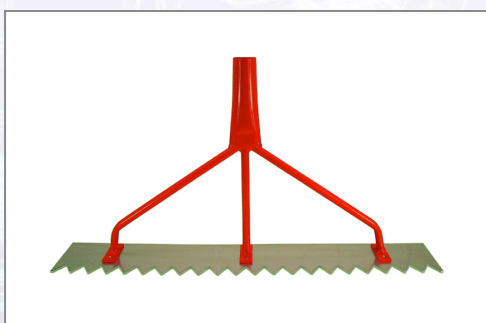

Grablje za porazdelitev betona, aluminij

Grablje za porazdelitev betona iz aluminija, nazobčane, brez ročaja. Primeren ročaj art. Z90116.

| Art.Nr. | Beschreibung | Einheit |
|---------|--|---------|
| Z90113 | Grablje za beton Alu 60cm, brez ročaja | ST |