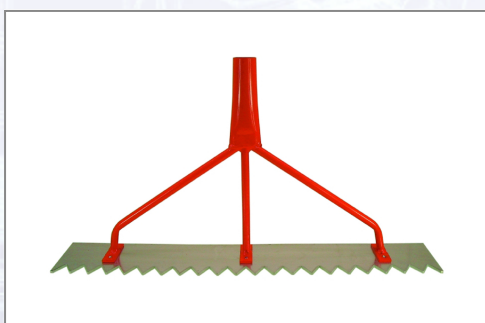

## Grablje za porazdelitev betona, aluminij

Grablje za porazdelitev betona iz aluminija, nazobčane, brez ročaja. Primeren ročaj art. Z90116.

Art.Nr.	Beschreibung	Einheit
Z90113	Grablje za beton Alu 60cm, brez ročaja	ST