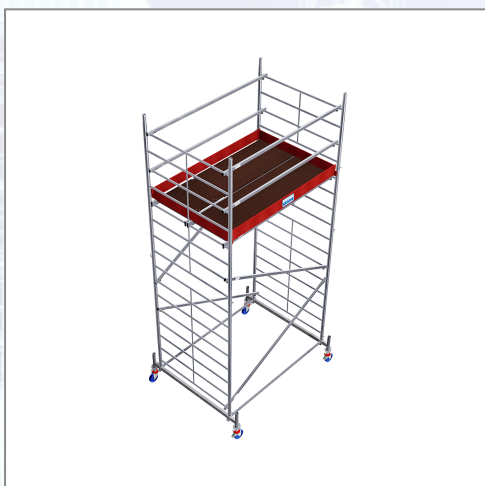

Delovni pomični oder iz aluminija

KRAUSE® MONTO® PROTEC® XXL

DV= 5,30 m

Masiven PROTEC® XXL z izjemno veliko delovno površino za učinkovitejše delo. Lastnosti: - TÜV preizkušeno po DIN EN 1004 (nosilnost: 200 kg / m²), - maks. delovna višina: 12,30 m (zunaj največ 10 m po DINEN 1004), - delovna površina: dolžina 2,00 m x 1,20 m (nosilnost do največ 480 kg), - ploščad z loputo je odporna na vremenske vplive in nedrseča, - prečke so na sredini varjene, s čimer je zagotovljena večja stabilnost proti upogibanju, - zavorni valji z nastavljivo višino na neravnin v tleh, - varen notranji dostop prek nedrsečih, profiliranih cevi. Delovna višina: 5,30 m, stojna višina: 3,30 m, teža: ca. 119 kg. Sestoji iz: 3x navpični okvir 2 m (Art. 915078), 2x navpični okvir 1m (Art. 915085), 1x pohodna ploščad 2,00 x 0,60 m z loputo za odpiranje (Art. 911001), 1x pohodna ploščad 2,00 x 0,60 m brez lopute (Art. 911018), 4x diagonalna opora (Art. 912800), 4x ogradne opore (Art. Št. 912206), 2x osnovna opora (Art. 912848), 2x prečni prečnik (Art. 914071) 2x prečna lesena deska (Art. 913562), 2x vzdolžna lesena deska (Art. 913517), 4x kolesa d = 150 mm nastavljiva po višini (Art. 914309), 4x nožna ploščad s kolesi (Art. 914026), 14x pritrdilni čep (Art. 704405).

Art.Nr.	Beschreibung	Einheit
Z911131	Pomični oder na kolesih alu. KRAUSE® MONTO® PROTEC® XXL dim. 2,00x1,20m, delovna višina= 5,30m	ST

Standorte / Kontakt

GRAZ

Lorencic GmbH Nfg. & Co KG
Puchstraße 208
8055 Graz