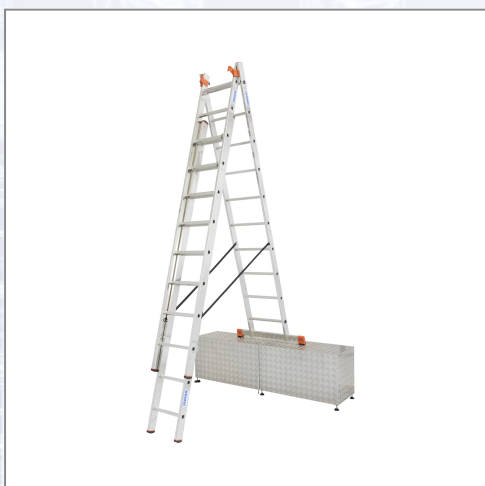

Večnamenska alu lestev KRAUSE® MONTO® TRIBILO®

Tridelna aluminijasta večnamenska lestev, ki se lahko uporablja kot naslonjena, podaljšana ali stopničasta lestev z raztegljivim odsekom lestve. Lastnosti: - s funkcijo za stopnice 3x8, 3x10, 3x12 prečk, - jekleni vodilni profili za enostavno upravljanje, - samodejno zaklepanje ročice (sistem AutoSnapSystem) za varen prevoz, - vremensko odporna in zaščitni trakovi za preprečevanje raztegnitve po širini, - široka prečka za varno stopanje na prečke, - nedrseče kape in čepi (SafetyCap).
Debelina stene: 1,25 - 1,75 mm.

Art.Nr.	Beschreibung	Einheit
Z129727	Večnamenska alu lestev KRAUSE® MONTO® 3x14 prečk 4,10-10,25m, za stopnice, teža 31,5kg	ST
Z129789	Raztegljiva alu lestev KRAUSE® MONTO® TRIBILO® 3x12 stopnic 8,60m,	ST
Z129765	Raztegljiva alu lestev KRAUSE® MONTO® TRIBILO® 3x10 stopnic 6,90m,	ST